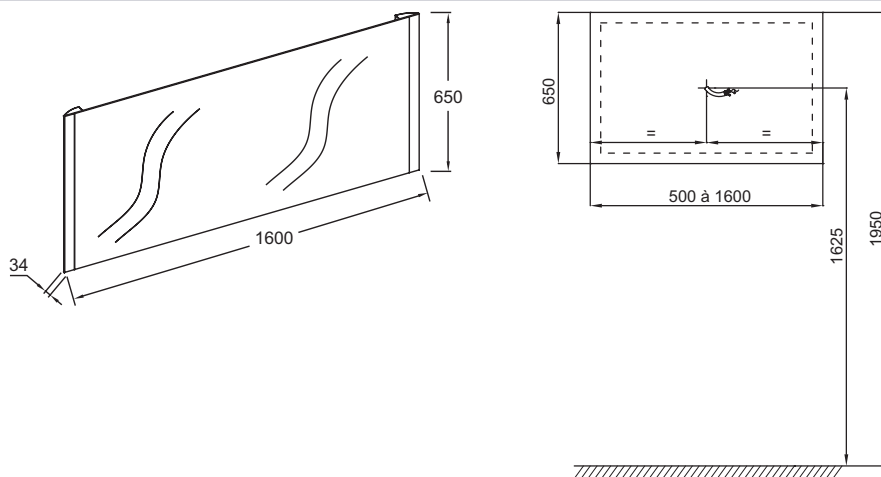

Технические характеристики

- РАЗМЕРЫ (СМ) : 160 x 3.40 x 65 см
- МАТЕРИАЛ : Стекло
- ВКЛЮЧЕНИЕ : 230Вт, 2 x 12В, класс II IP44
- ВЕС : 13.2 кг
- ТИП УСТАНОВКИ : Крепление к стене
- АНТИ-ПАР : 40В

Технический чертеж

Спецификация продукта : Зеркало с вертикальной подсветкой 160 см. EB1477. Коллекция : Общая категория. РАЗМЕРЫ (СМ) : 160 x 3.40 x 65 см. ВЕС : 13.2 кг. МАТЕРИАЛ : Стекло. ТИП УСТАНОВКИ : Крепление к стене. ВКЛЮЧЕНИЕ : 230Вт, 2 x 12В, класс II IP44. АНТИ-ПАР : 40В.